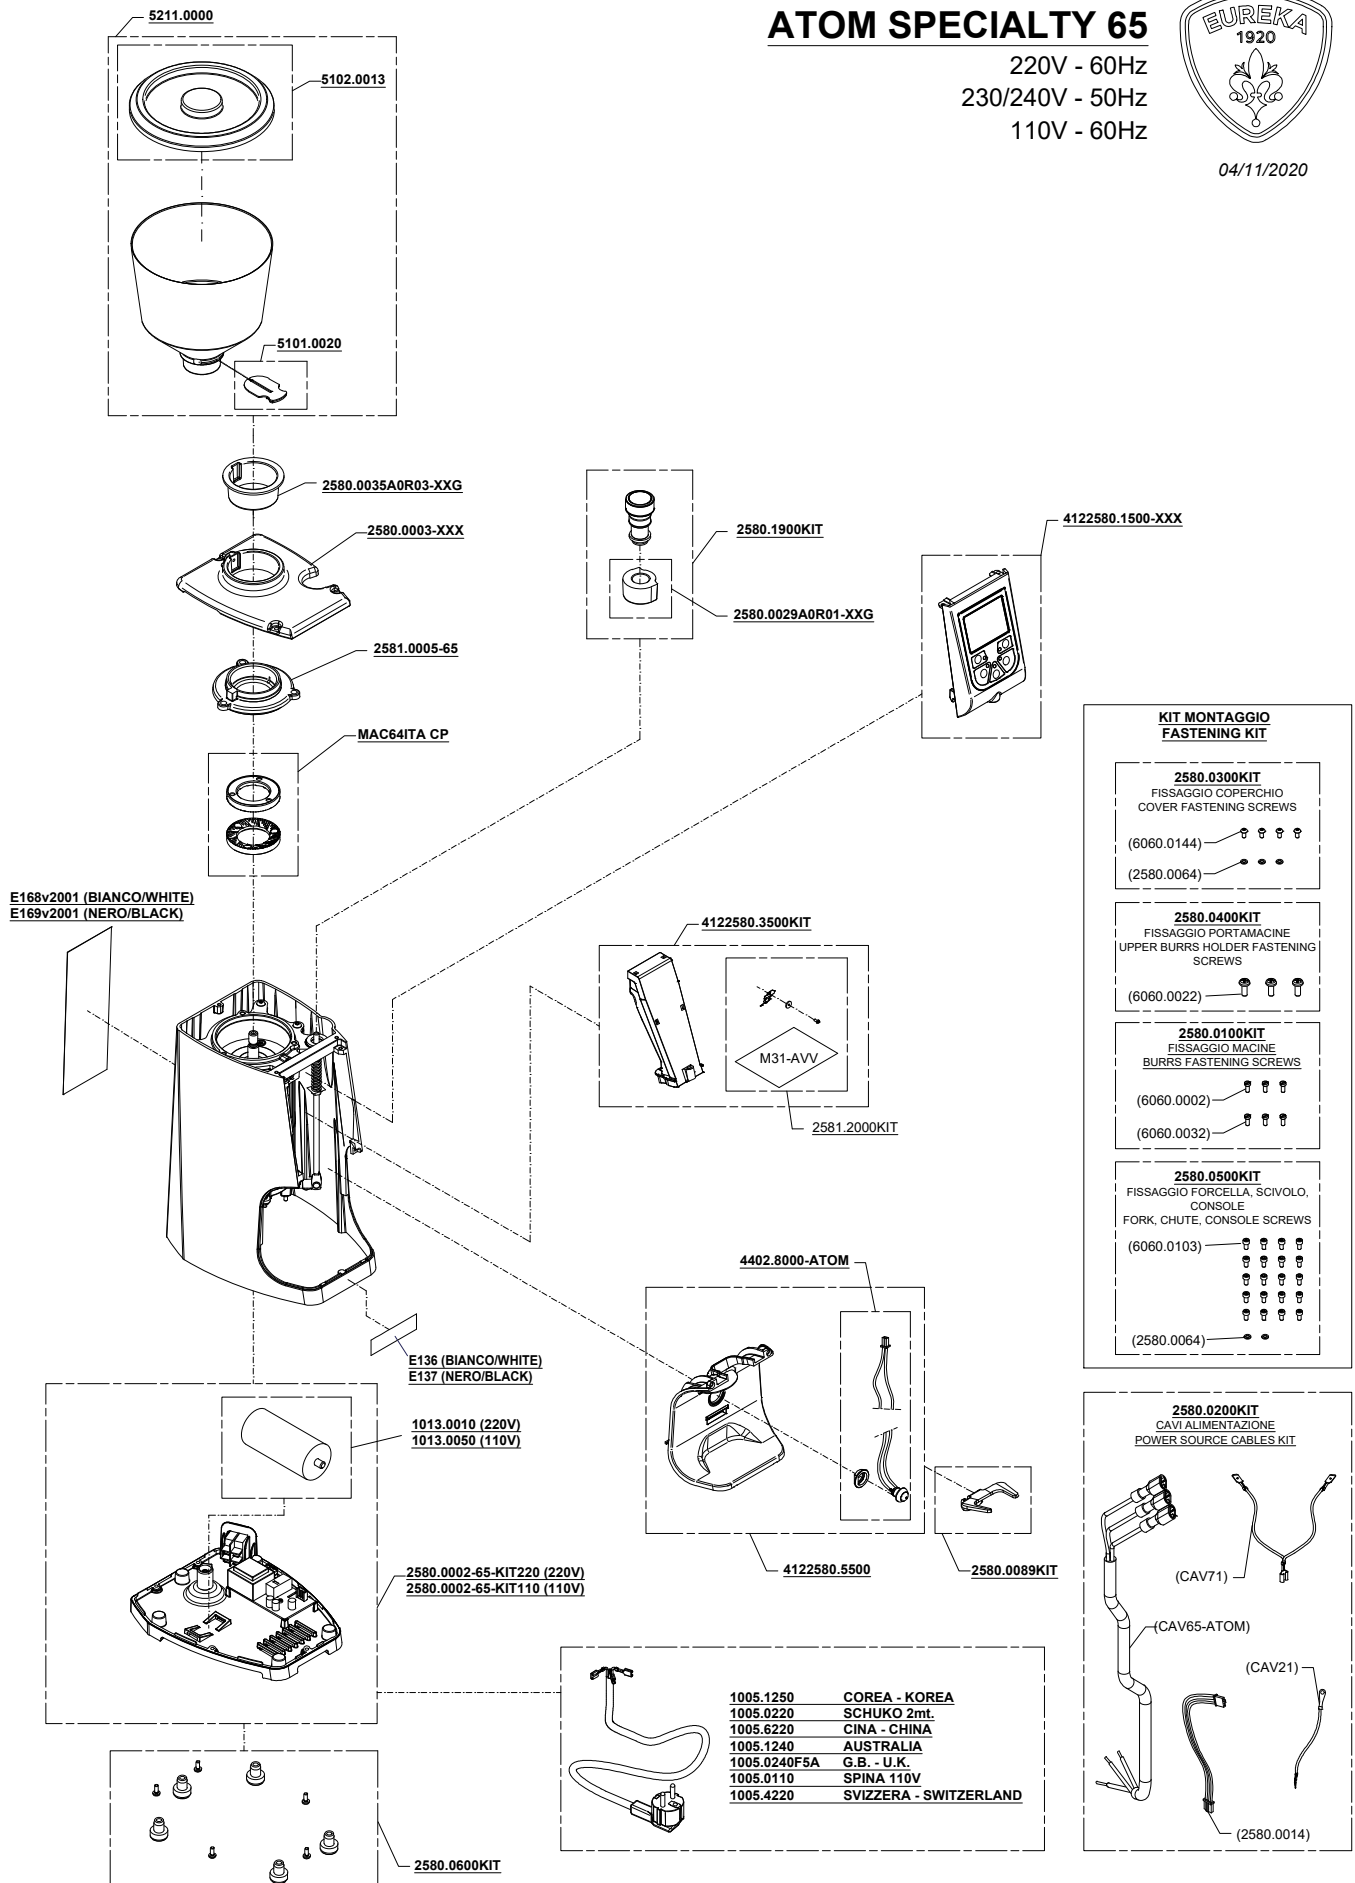

# ATOM SPECIALTY 65

220V - 60Hz  
230/240V - 50Hz  
110V - 60Hz

04/11/2020

N.B. : DOVE INDICATO CON "XXX" SI RICHIEDE DI SPECIFICARE IL COLORE  
PLEASE NOTE : WHERE "XXX" IS INDICATED YOU HAVE TO SPECIFY THE COLOUR